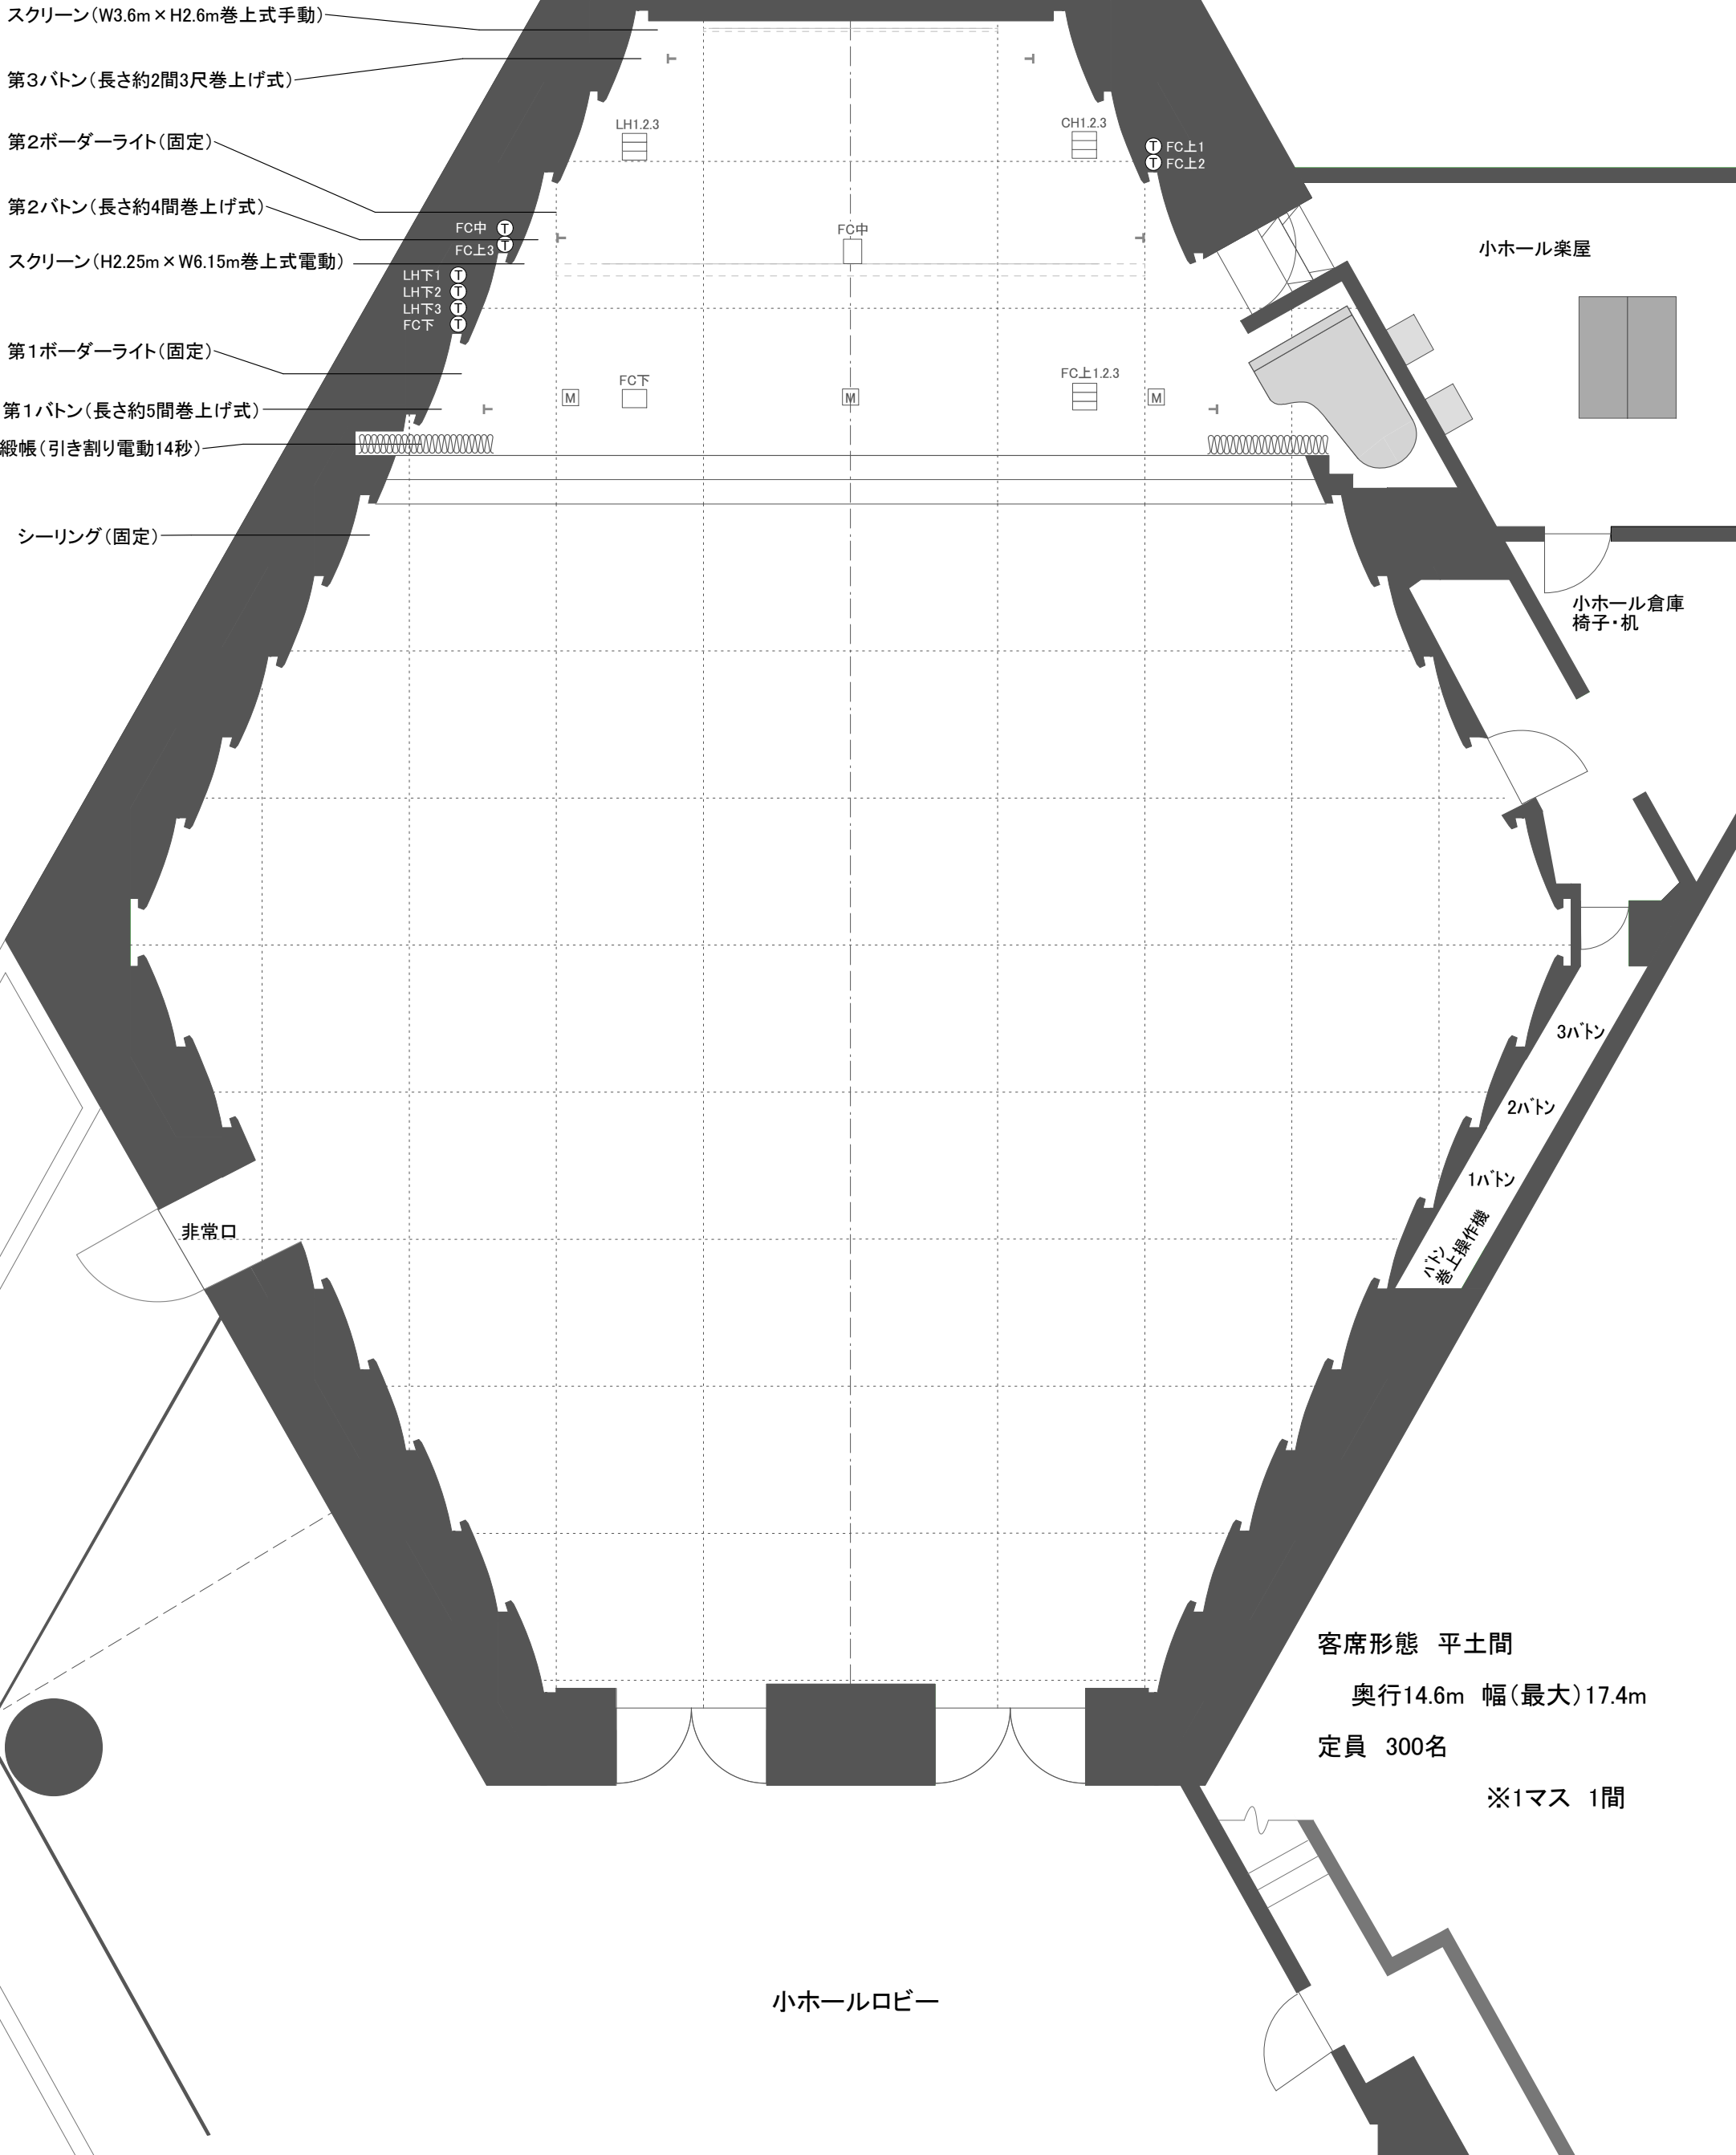

山形市民会館小ホール平面図

舞台間口 前幅10m 約6間 舞台の奥行 5.3m 約3間 舞台天井の前の高さ4m90cm
 奥幅5.3m 約3間 舞台面の高さ 60cm 約2尺 奥の高さ3m90cm

〒990-0039 山形市香澄町2-9-45
 Tel 023-642-3121 Fax 023-642-3124
 URL <http://www.shanshanshan.jp>
 E-mail info@shanshanshan.jp

客席形態 平土間
 奥行14.6m 幅(最大)17.4m
 定員 300名
 ※1マス 1間

小ホールロビー