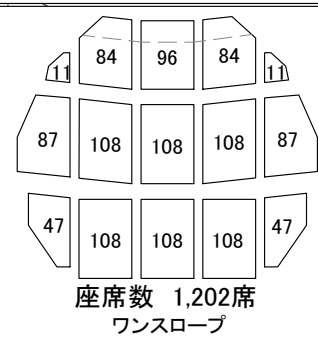

楽屋口

ピアノ庫

カウンター大18Kg
小8Kg

- 31 ホリゾン幕
- 30 バック幕(大黒幕)
- 29 アッパーホリゾンライト(文字共)
- 28 第8ハトン
- 27 第7ハトン
- 26 正面反射板 (電)
- 25 第4サスペンションライト(文字共)
- 24 第6ハトン松羽目固定
- 23 第5ハトン
- 22 天井反射板3 (電)
- 21 第3サスペンションライト (電)
- 20 中割幕
- 19 第3本-ダ-ライト(文字共)
- 18 スクリーン (電)
- 17 天井反射板2 (電)
- 16 第2サスペンションライト (電)
- 15 第2袖幕
- 14 第2本-ダ-ライト(文字共)
- 13 第4ハトン
- 12 第3ハトン
- 11 第2ハトン
- 10 天井反射板1 (電)
- 9 第1サスペンションライト (電)
- 8 第1袖幕
- 7 定式幕
- 6 第1本-ダ-ライト(ハトン付)
- 5 暗転幕(文字代り)
- 4 絞り紙帳 (電)
- 3 第1ハトン
- 2 紙帳 14秒 (電)
- 1 看板ハトン

操作盤

音響下手直コンセントC型×10

F前1.2

音響上手直コンセントC型×10

F前1.2

仮設分電盤
1Φ3W 500A

舞台間口 20m 約11間
 舞台奥行 14m 約7間5尺
 プロセアム高 7m 約3間5尺
 すのこまでの高さ 14m
 舞台面高さ 85cm 約2尺8寸

2階下手音響室
 2、3階フロント
 3階映写室
 ・ピットルーム
 4階シーリング